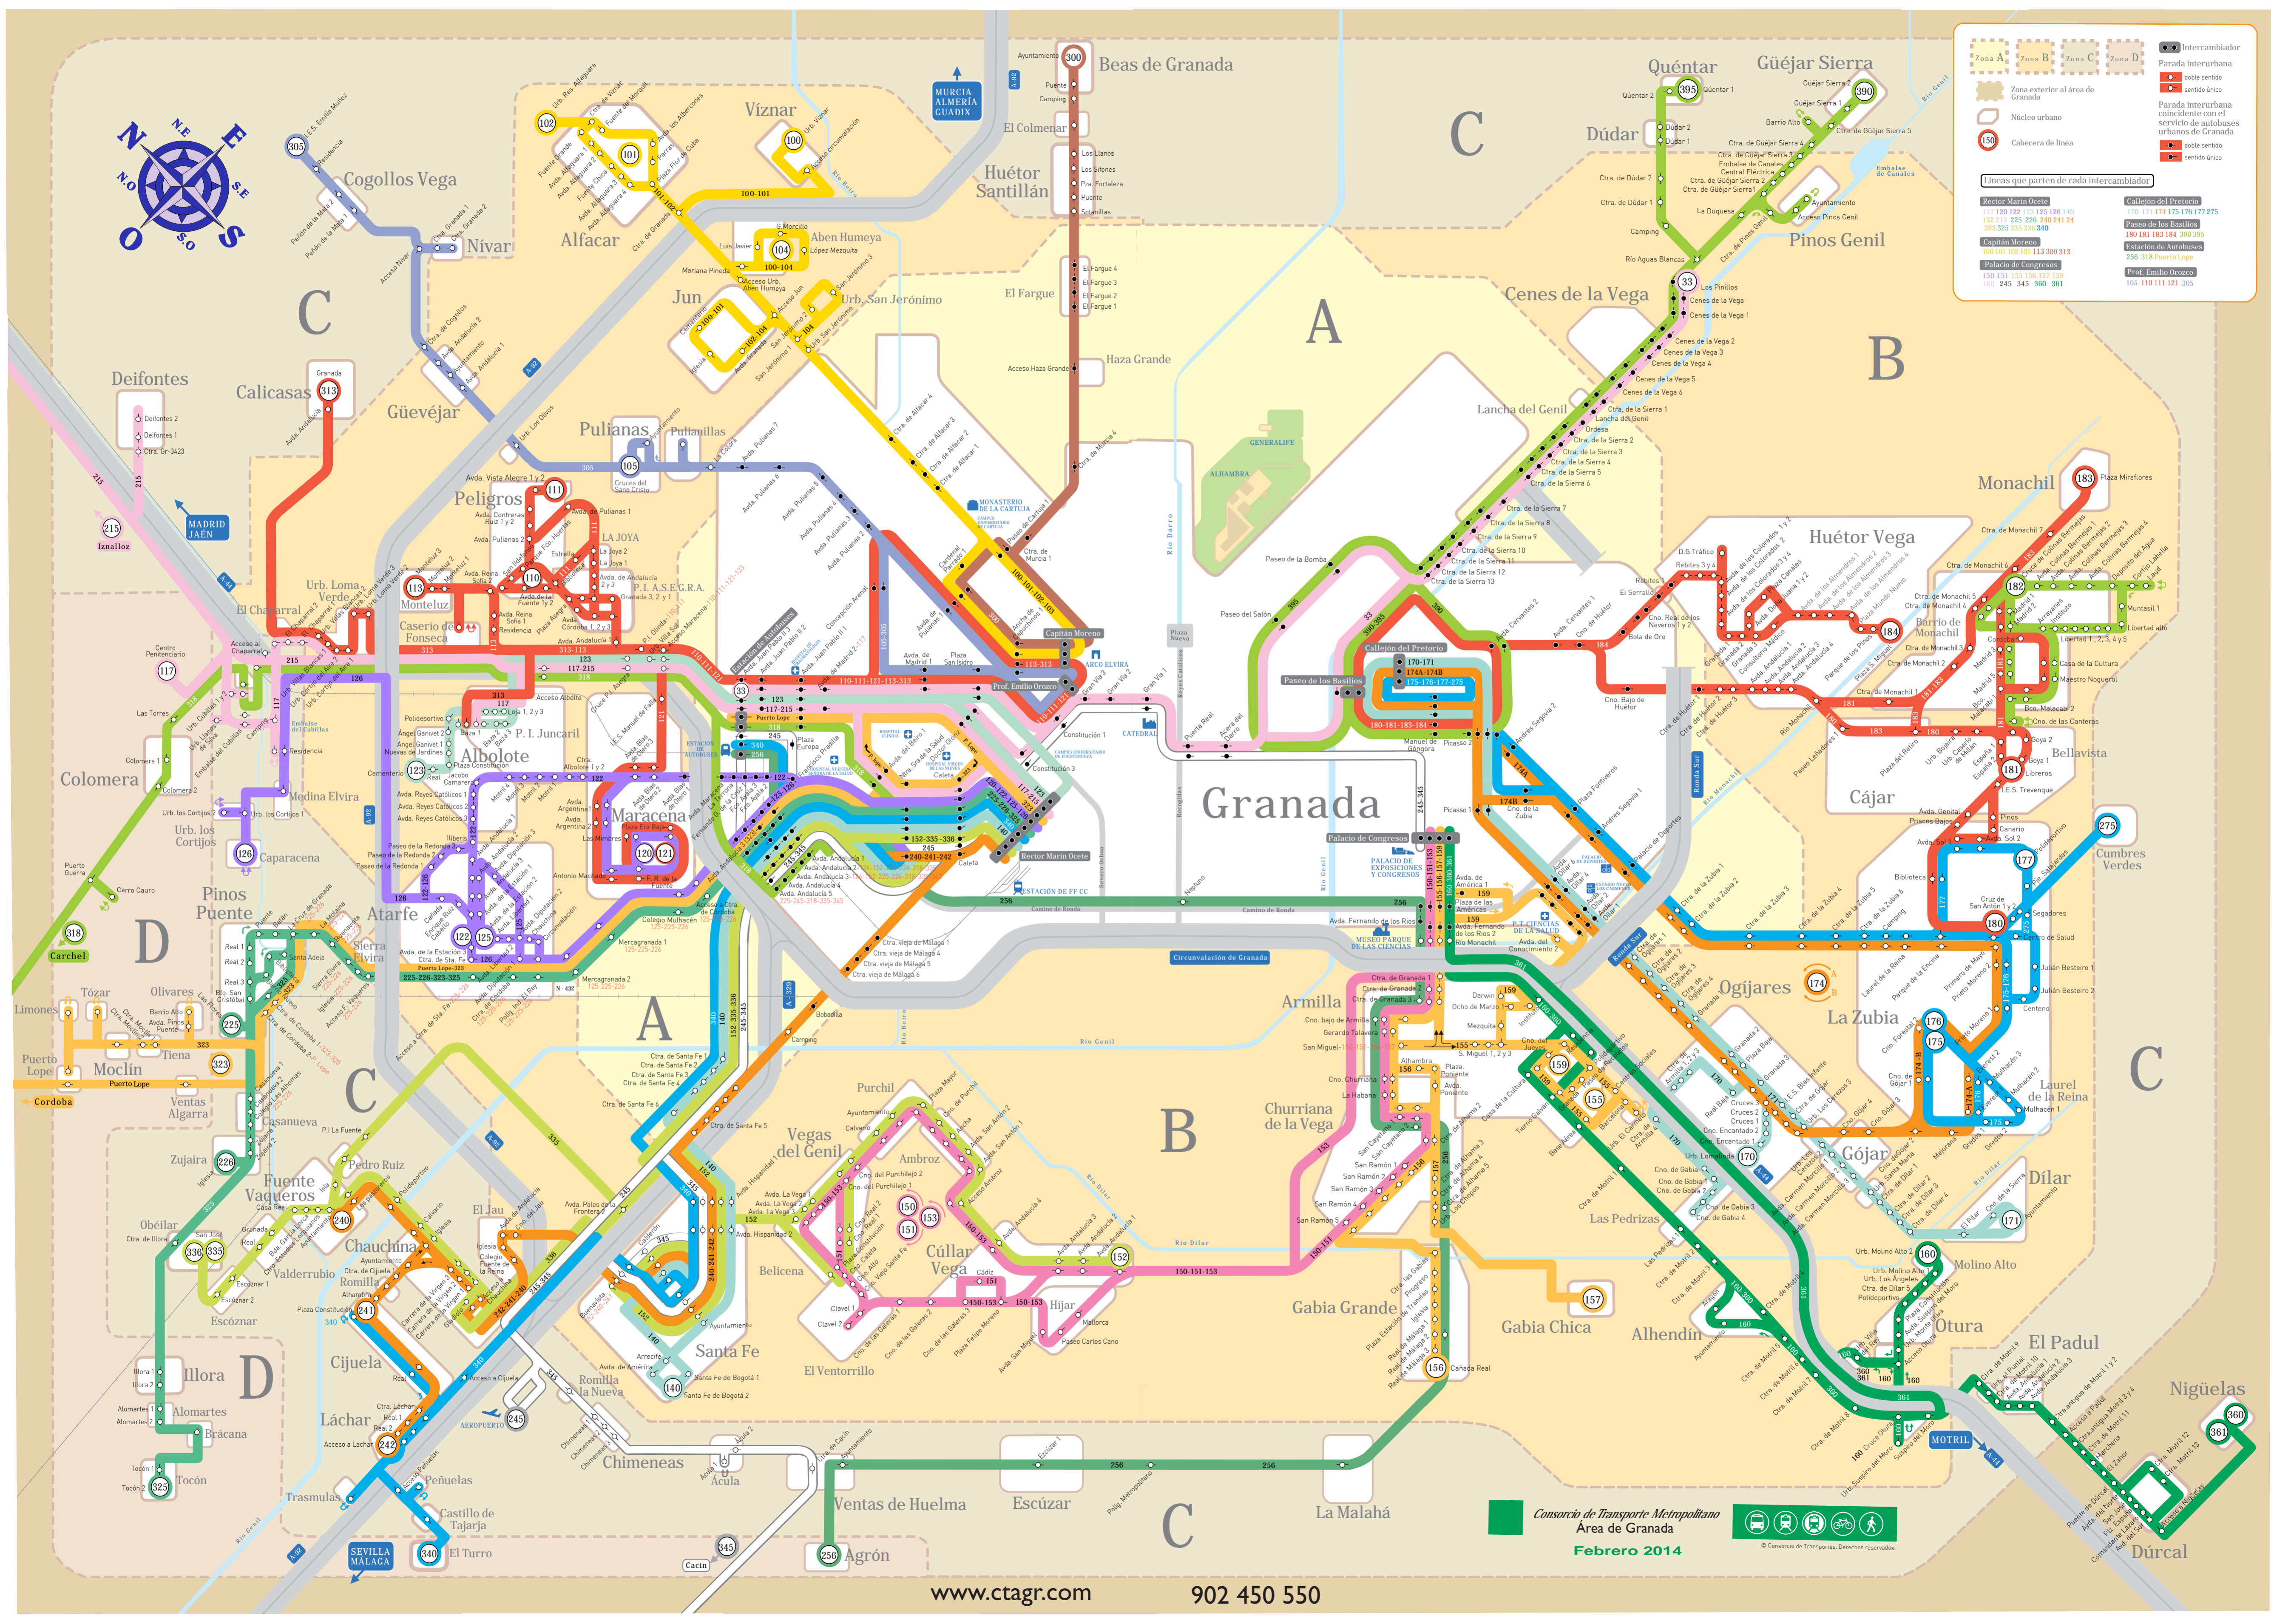

Zona A **Zona B** **Zona C** **Zona D**

Zona exterior al área de Granada

Núcleo urbano

Cabecera de línea

Intercambiador

Parada interurbana

Parada interurbana coincidente con el servicio de autobuses urbanos de Granada

Lineas que parten de cada Intercambiador

Rector María Ocete	Callojón del Pretorio
117 120 122 123 125 126 140	170 171 174 175 176 177 275
182 183 223 229 240 241 24	Paseo de los Basillos
323 325 335 336 340	180 181 183 184 390 395
Capitán Moreno	Estación de Autobuses
100 101 102 103 113 300 313	256 318 Puentes Lope
Palacio de Congresos	Prof. Emilio Orozco
150 151 155 156 157 159	105 110 111 121 305
180 245 345 360 361	

Consorcio de Transporte Metropolitano
Área de Granada

Febreiro 2014

© Consorcio de Transportes. Derechos reservados.