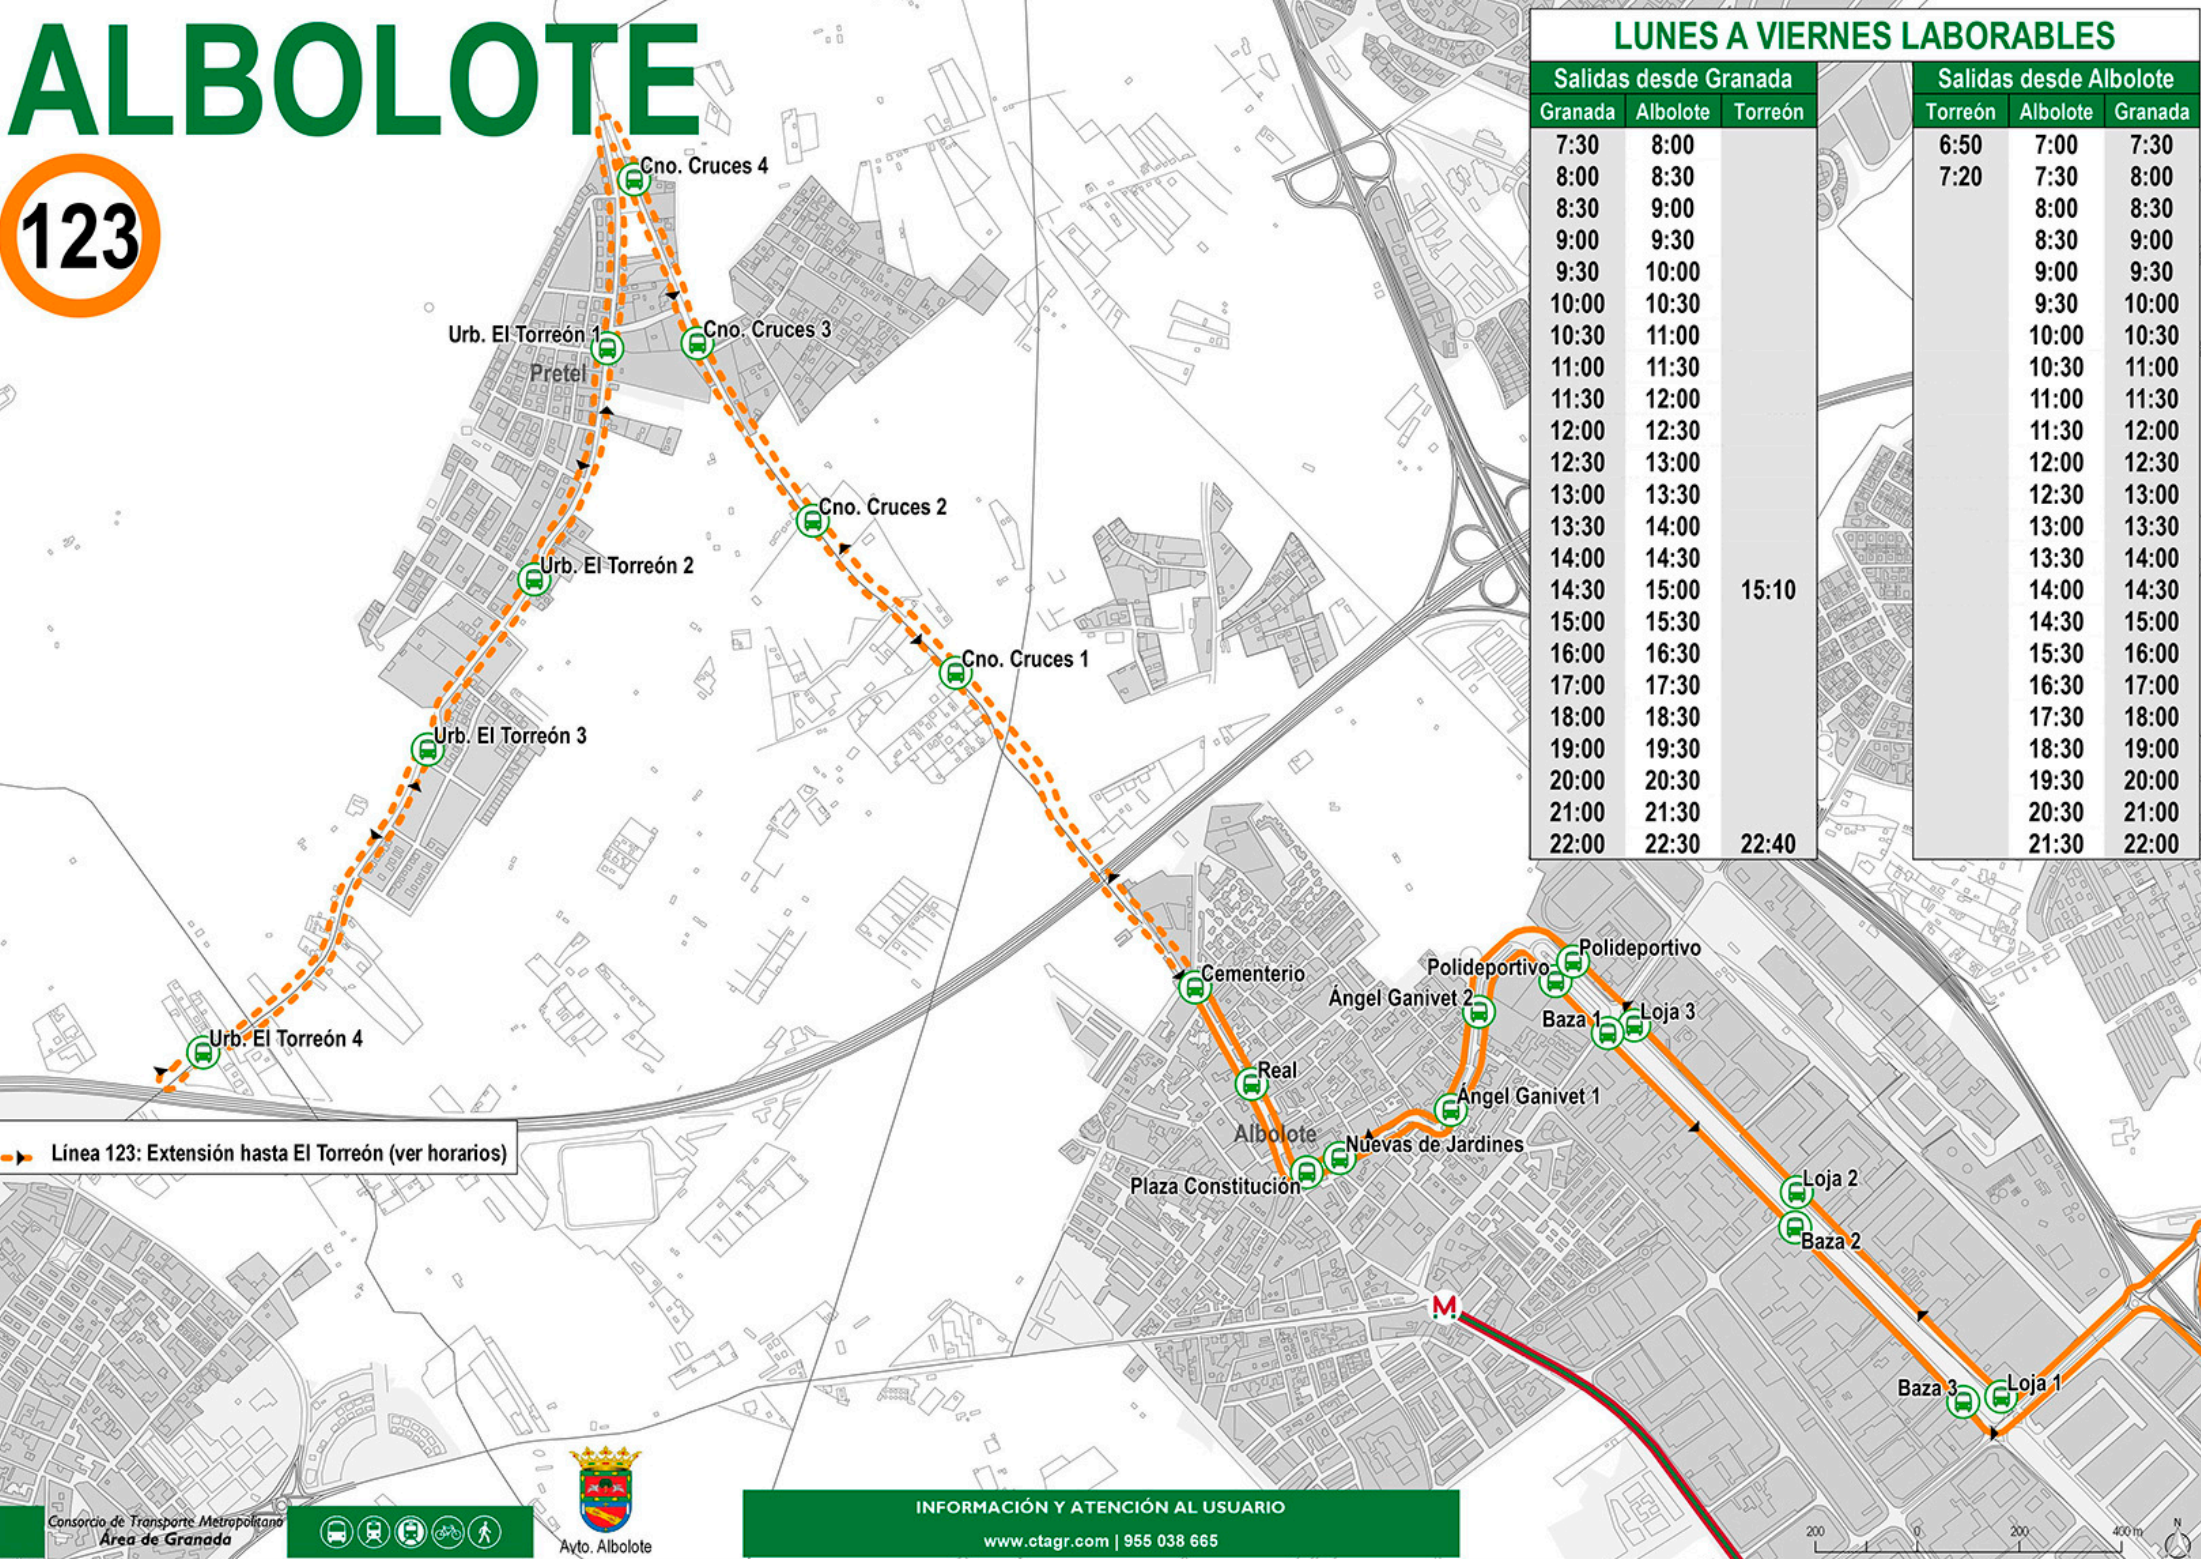

ALBOLOTE

123

LUNES A VIERNES LABORABLES

Salidas desde Granada			Salidas desde Albolote		
Granada	Albolote	Torreón	Torreón	Albolote	Granada
7:30	8:00		6:50	7:00	7:30
8:00	8:30		7:20	7:30	8:00
8:30	9:00			8:00	8:30
9:00	9:30			8:30	9:00
9:30	10:00			9:00	9:30
10:00	10:30			9:30	10:00
10:30	11:00			10:00	10:30
11:00	11:30			10:30	11:00
11:30	12:00			11:00	11:30
12:00	12:30			11:30	12:00
12:30	13:00			12:00	12:30
13:00	13:30			12:30	13:00
13:30	14:00			13:00	13:30
14:00	14:30			13:30	14:00
14:30	15:00	15:10		14:00	14:30
15:00	15:30			14:30	15:00
16:00	16:30			15:30	16:00
17:00	17:30			16:30	17:00
18:00	18:30			17:30	18:00
19:00	19:30			18:30	19:00
20:00	20:30			19:30	20:00
21:00	21:30			20:30	21:00
22:00	22:30	22:40		21:30	22:00

➔ Línea 123: Extensión hasta El Torreón (ver horarios)