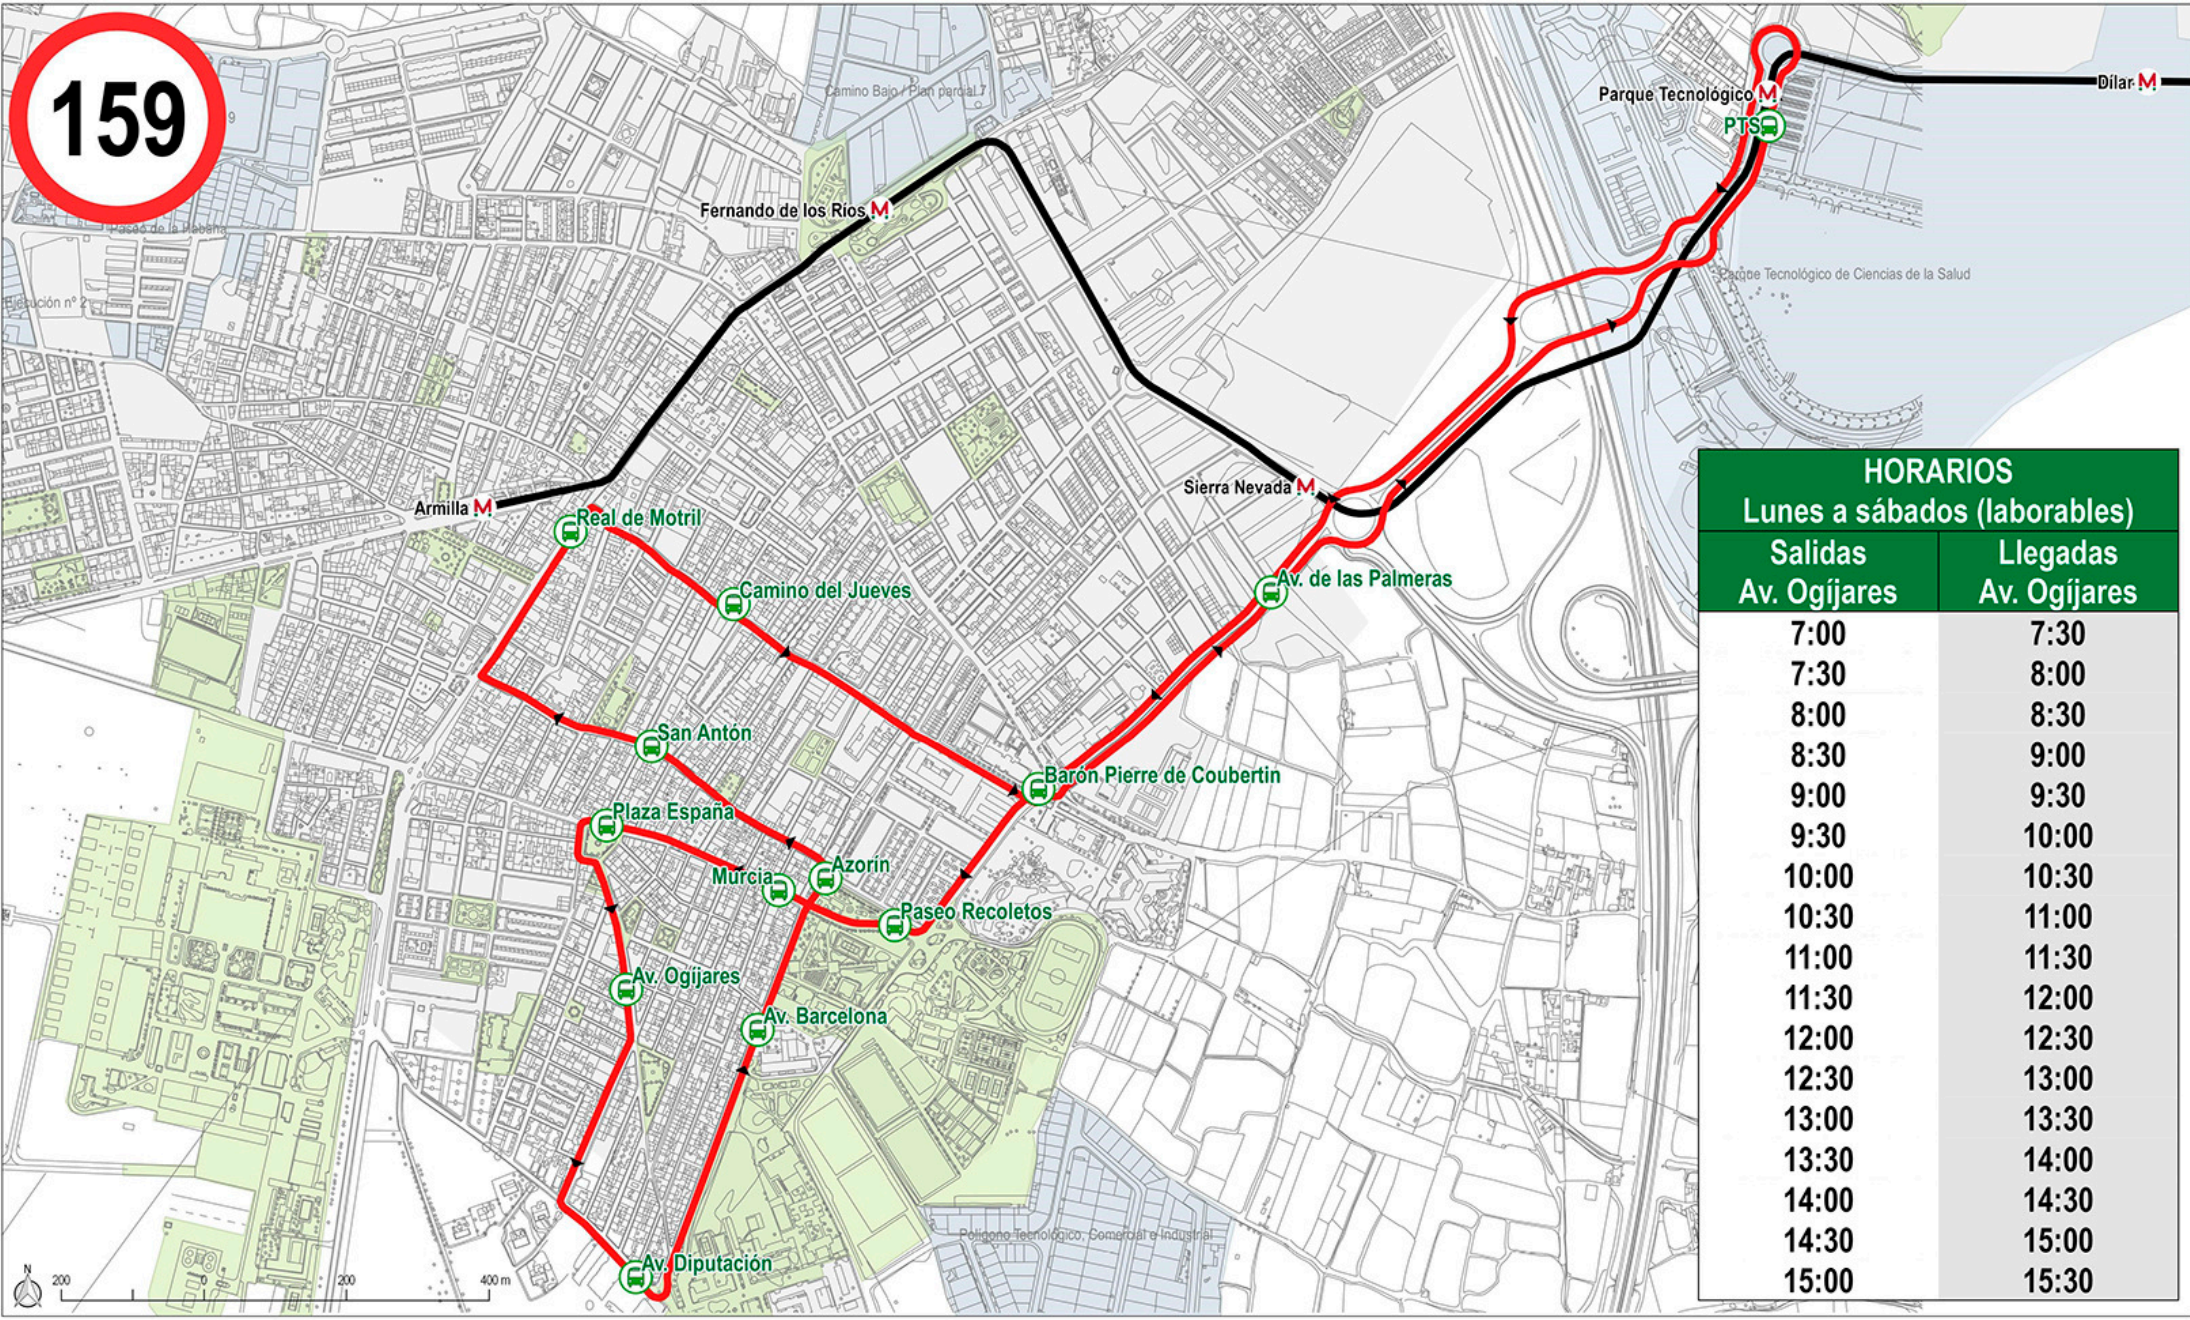

159

HORARIOS	
Lunes a sábados (laborables)	
Salidas Av. Ogijares	Llegadas Av. Ogijares
7:00	7:30
7:30	8:00
8:00	8:30
8:30	9:00
9:00	9:30
9:30	10:00
10:00	10:30
10:30	11:00
11:00	11:30
11:30	12:00
12:00	12:30
12:30	13:00
13:00	13:30
13:30	14:00
14:00	14:30
14:30	15:00
15:00	15:30

- Leyenda**
- Paradas Línea 159
 - Itinerario Línea 159
 - Estaciones Metropolitano
 - Trazado Metropolitano

LÍNEA 159: Armilla - PTS