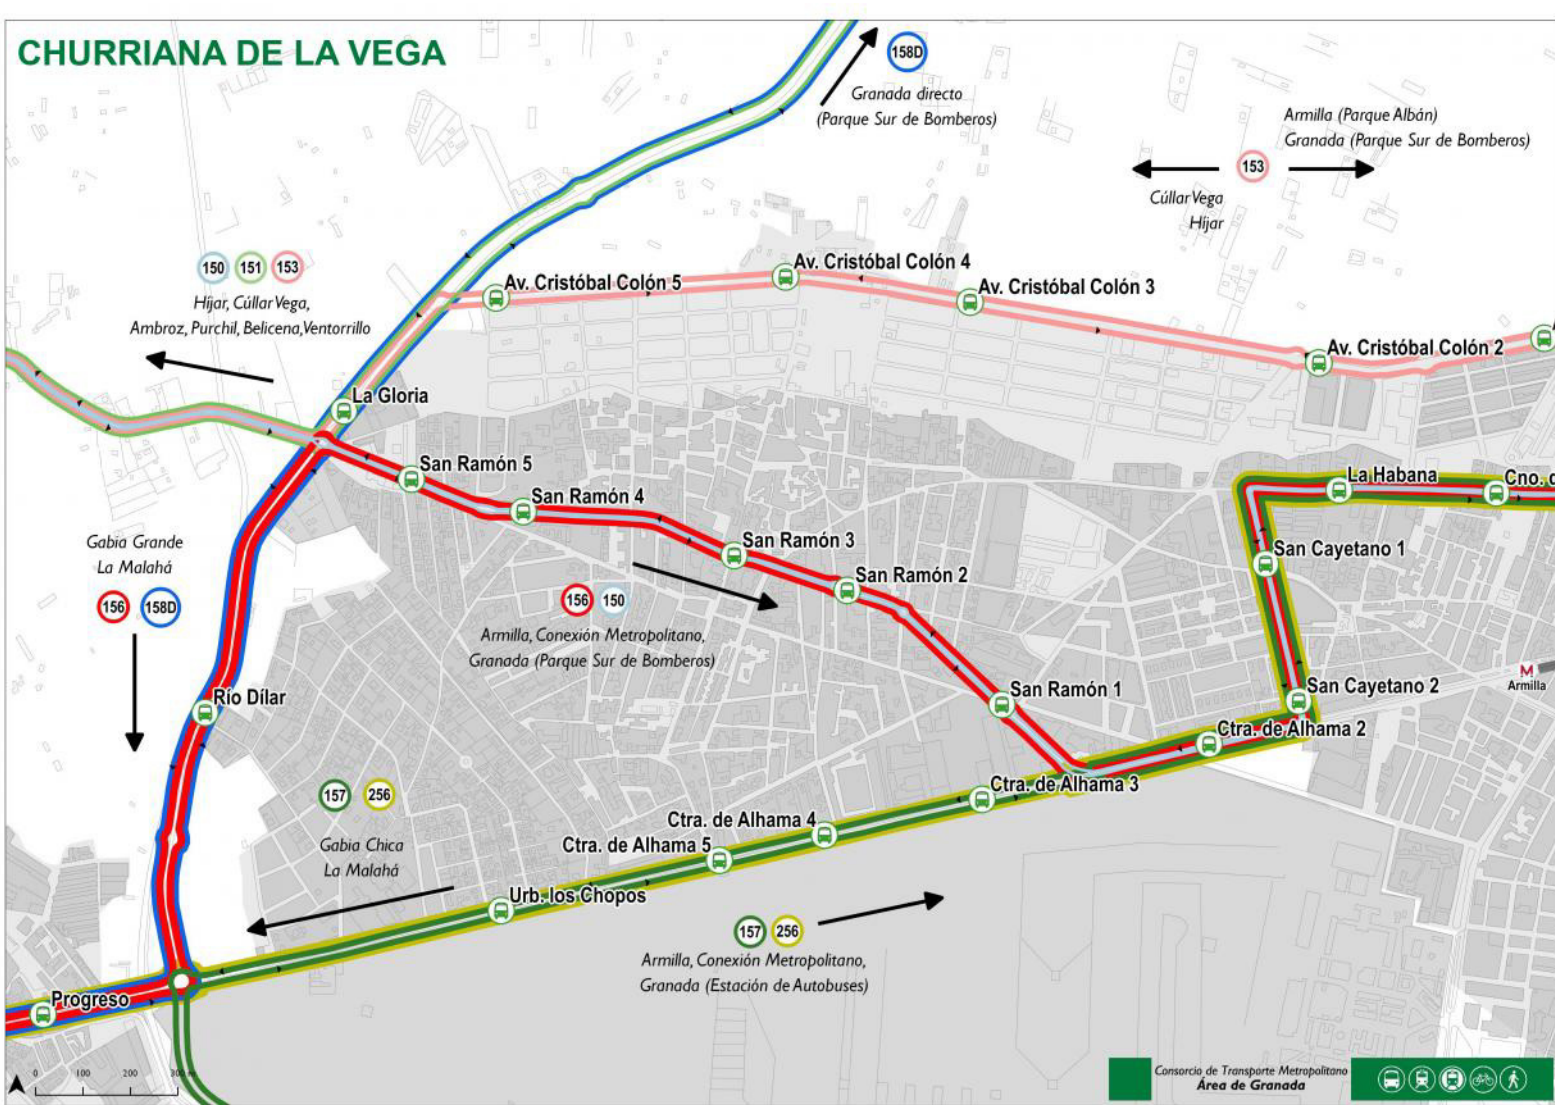

CHURRIANA DE LA VEGA

HORARIOS DE AUTOBUSES INTERURBANOS

156 Línea 156: Granada - Armilla - Churriana de la Vega - Las Gabias					
Lunes a viernes (Laborables)		Sábados		Domingos y festivos	
Salidas Granada	Salidas Gabia G.	Salidas Granada	Salidas Gabia G.	Salidas Granada	Salidas Gabia G.
7:00	6:50	7:00	7:00		7:00
7:25	7:15	7:40	7:40	7:40	8:20
7:50	7:40	8:20	8:20	9:00	9:40
8:15	8:05	9:00	9:00	10:20	11:00
8:40	8:30	9:40	9:40	11:40	12:20
9:05	8:55	10:20	10:20	13:00	13:40
9:30	9:20	11:00	11:00	14:20	14:20
9:55	9:45	11:40	11:40	15:00	15:00
10:20	10:10	12:20	12:20	15:40	15:40
10:45	10:35	13:00	13:00	16:20^a	16:20
11:10	11:00	13:40	13:40	17:00^a	17:20^b
11:35	11:25	14:20	14:20	18:00	18:00^b
12:00	11:50	15:00	15:00	18:40	18:40
12:25	12:15	15:40	15:40	19:20	19:20
12:50	12:40	16:20^a	16:20	20:00	20:00
13:15	13:05	17:00^a	17:20^b	20:40	20:40
13:40	13:30	18:00	18:00^b	21:20	21:20
14:05	13:55	18:40	18:40	22:00	22:00
14:30	14:20	19:20	19:20	22:35^a	22:40
14:55	15:10	20:00	20:00		
15:45	15:35	20:40	20:40		
16:10	16:25	21:20	21:20		
17:00	16:50	22:00	22:00		
17:25	17:40	23:00^a	22:40		
18:15	18:05				
18:40	18:55				
19:30	19:20				
19:55	20:10				
20:45	20:35				
21:10	21:30				
22:05	21:50				
23:15	22:40				

^a: Este servicio se extiende hasta la localidad de La Malahá
^b: Este servicio realiza su salida desde La Malahá 10 min antes de su paso por Gabia Grande

150 Línea 150: Granada - Cúllar Vega - V. Genil					
Lunes a viernes (Laborables)		Sábados		Domingos y festivos	
Salidas Granada	Salidas Ventorrillo	Salidas Granada	Salidas Ventorrillo	Salidas Granada	Salidas Ventorrillo
06:30	07:30	07:30	6:55*	09:00	09:40
08:10	09:10	09:00	08:10	10:30	11:10
09:50	10:50	10:30	09:40	12:00	12:40
11:30	12:30	12:00	11:10	13:30	14:10
13:10	14:10	13:30	12:40	15:00	15:40
14:50	15:50	15:00	14:10	16:30	17:10
16:30	17:30	15:45	15:40	18:00	18:40
18:10	19:10	16:30	16:25	19:30	20:10
19:50	20:50	17:15	17:10	21:00	21:40
21:30	22:30	18:00	17:55	22:15	22:55
23:10		18:45	18:40		
		19:30	19:25		
		20:15	20:10		
		21:00	20:55		
		22:15	21:40		
		23:00	22:55		

153 Línea 153: Granada - Churriana de la Vega - Hijar (Directo)					
Lunes a viernes (Laborables)		Sábados		Domingos y festivos	
Salidas Granada	Salidas Hijar	Salidas Granada	Salidas Hijar	Salidas Granada	Salidas Hijar
07:00	07:30	07:00	07:30	09:00	09:30
08:00	08:30	08:00	08:30	10:00	10:30
09:00	09:30	09:00	09:30	11:00	11:30
10:00	10:30	10:00	10:30	12:00	12:30
11:00	11:30	11:00	11:30	13:00	13:30
12:00	12:30	12:00	12:30	14:00	14:30
13:00	13:30	13:00	13:30	15:00	15:30
14:00	14:30	14:00	14:30	16:00	16:30
15:00	15:30	15:00	15:30	17:00	17:30
16:00	16:30	16:00	16:30	18:00	18:30
17:00	17:30	17:00	17:30	19:00	19:30
18:00	18:30	18:00	18:30	20:00	20:30
19:00	19:30	19:00	19:30	21:00	21:30
20:00	20:30	20:00	20:30	22:00	22:30
21:00	21:30	21:00	21:30		
22:00	22:30	22:00	22:30