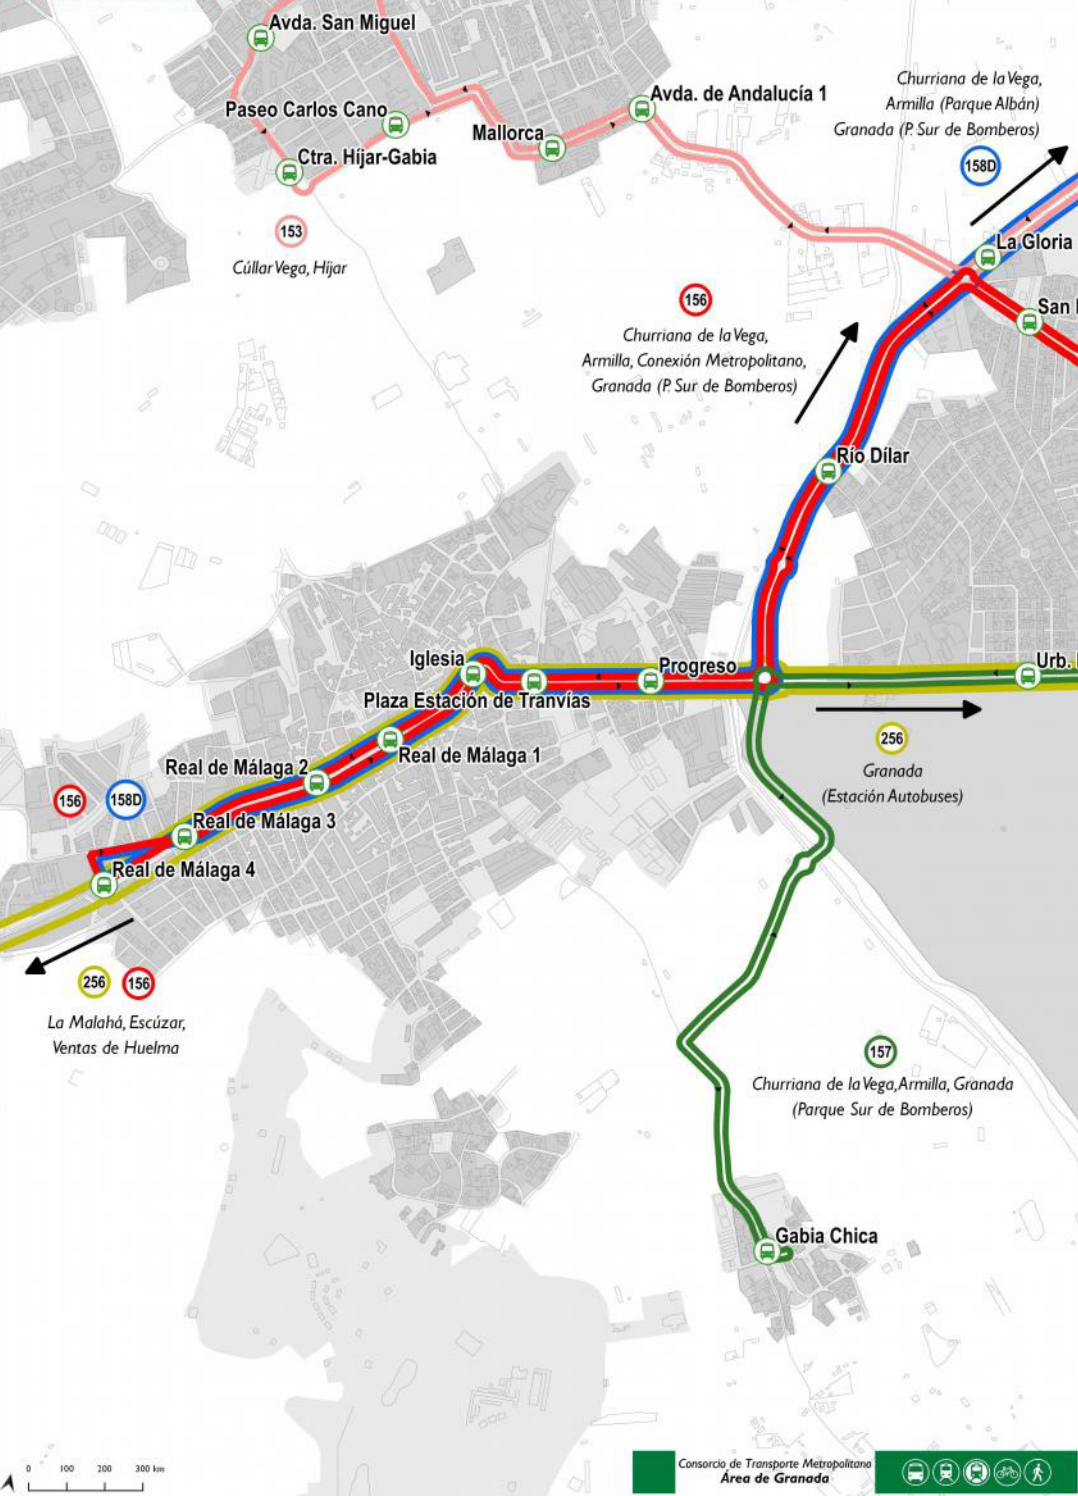

LAS GABIAS

HORARIOS DE AUTOBUSES INTERURBANOS

153					
Línea 153: Granada - Churriana de la Vega - Hijar (Directo)					
Lunes a viernes (Laborables)		Sábados		Domingos y festivos	
Salidas Granada	Salidas Hijar	Salidas Granada	Salidas Hijar	Salidas Granada	Salidas Hijar
07:00	07:30	07:00	07:30	09:00	09:30
08:00	08:30	08:00	08:30	10:00	10:30
09:00	09:30	09:00	09:30	11:00	11:30
10:00	10:30	10:00	10:30	12:00	12:30
11:00	11:30	11:00	11:30	13:00	13:30
12:00	12:30	12:00	12:30	14:00	14:30
13:00	13:30	13:00	13:30	15:00	15:30
14:00	14:30	14:00	14:30	16:00	16:30
15:00	15:30	15:00	15:30	17:00	17:30
16:00	16:30	16:00	16:30	18:00	18:30
17:00	17:30	17:00	17:30	19:00	19:30
18:00	18:30	18:00	18:30	20:00	20:30
19:00	19:30	19:00	19:30	21:00	21:30
20:00	20:30	20:00	20:30	22:00	22:30
21:00	21:30	21:00	21:30		
22:00	22:30	22:00	22:30		

a: Este servicio se extiende hasta la localidad de La Malahá
 b: Este servicio realiza su salida desde La Malahá 10 min antes de su paso por Gabia Grande

157					
Línea 157: Granada - Armilla - Churriana de la Vega - Gabia Chica					
Lunes a viernes (Laborables)		Sábados		Domingos y festivos	
Salidas Granada	Salidas Gabia C.	Salidas Granada	Salidas Gabia C.	Salidas Granada	Salidas Gabia C.
8:15	7:45				
9:15	8:45				
10:15	9:45				
11:15	10:45				
12:15	11:45				
13:15	12:45				
14:10	13:40				
15:15	14:45				
18:15	15:45				
19:15	18:45				
20:15	19:45				
	20:45				

158D					
Línea 158D: Granada - Churriana de la Vega - Las Gabias (Directo)					
Lunes a viernes (Laborables)		Sábados		Domingos y festivos	
Salidas Granada	Salidas Gabia G.	Salidas Granada	Salidas Gabia G.	Salidas Granada	Salidas Gabia G.
7:30	7:00				
8:00	7:30				
8:30	8:00				
9:00	8:30				
	9:00				
	9:30				
13:55					
14:55	14:25				
15:20	14:45				
16:35	16:00				
17:50	17:15				
19:05	18:30				
20:20	19:45				
21:35	21:00				